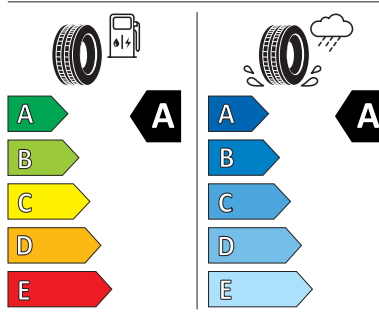

Kumho 235/55 R19

KUMHO PS71 2327881

235/55 R19 101 T C1

2020/740

Pro zobrazení detailních informací o této pneumatice můžete naskenovat tento QR-kód Vaším smartphonem.

Product sheet

<https://relasdata.blob.core.windows.net/relas/tyres/sheet///S5Fm6fbLP5HJoelsbOmQ==>