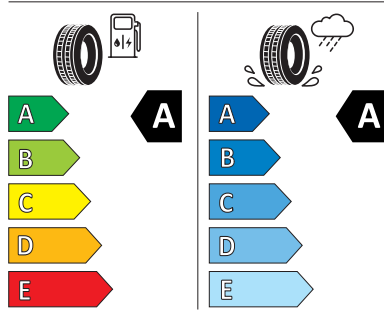

Energetický štítek

Proteus 19" stříbrná

Hankook 235/55 R19

Hankook 1029031

235/55R19 101 T C1

2020/740

Pro zobrazení detailních informací o této pneumatice můžete naskenovat tento QR-kód Vaším smartphonem.

Product sheet